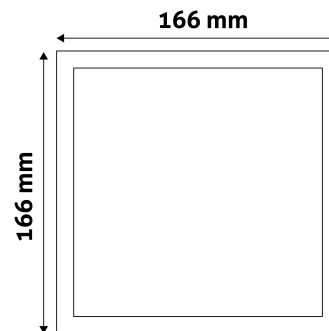

Avide LED Beépíthető Négyzetes Mennyezeti Lámpa ALU 12W WW 3000K

Termékkód:	ACRPWW-S-12W-ALU
Termék honlap:	avidelighting.hu/qr/ACRPWW-S-12W-ALU
Adatlap azonosító:	AB-190518
Forgalmazó:	Armin Trade Kft.
Cím:	4024 Debrecen, Kossuth utca 22 2/4

QR kód:

Kiállítás: 2023-01-20

Oldalszám: 2/3

TERMÉKMÉRET

Szélesség:	166mm
Magasság:	166mm
Kivágási méret:	151mm

TERMÉKDOBOZ

Vonalkód:	5999562281239
Csomagolás:	1/b 40/k 1080/r
Méret:	170mm x 39mm x 203mm
Nettó súly:	
Bruttó súly:	287g

KARTON

Vonalkód:	5999562281246
Csomagolás:	1/b 40/k 1080/r
Méret:	870mm x 215mm x 225mm
Nettó súly:	
Bruttó súly:	11,48kg

RAKLAP PÉLDA

Magasság:	
Szélesség:	120cm (std Euro pallet)
Mélység:	80cm (std Euro pallet)
Karton / raklap:	27karton/raklap
Karton / sor:	
Nettó súly:	
Bruttó súly:	309,96kg

TERMÉK KÉP

KÖRVONAL