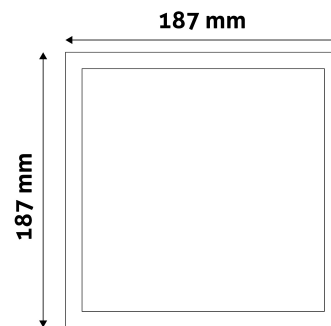

Avide LED Beépíthető Négyzetes Mennyezeti Lámpa ALU 15W WW 3000K

Termékkód:	ACRPWW-S-15W-ALU
Termék honlap:	avidelighting.hu/qr/ACRPWW-S-15W-ALU
Adatlap azonosító:	AB-190518
Forgalmazó:	Armin Trade Kft.
Cím:	4024 Debrecen, Kossuth utca 22 2/4

QR kód:

Kiállítás: 2023-01-20

Oldalszám: 2/3

TERMÉKMÉRET

Szélesség:	187mm
Magasság:	187mm
Kivágási méret:	168mm

TERMÉKDOBOZ

Vonalkód:	5999097916767
Csomagolás:	1/b 20/k 640/r
Méret:	225mm x 225mm x 30mm
Nettó súly:	228g
Bruttó súly:	269g

KARTON

Vonalkód:	5999097916774
Csomagolás:	1/b 20/k 640/r
Méret:	335mm x 245mm x 470mm
Nettó súly:	4,56kg
Bruttó súly:	5,38kg

RAKLAP PÉLDA

Magasság:	
Szélesség:	120cm (std Euro pallet)
Mélység:	80cm (std Euro pallet)
Karton / raklap:	32karton/raklap
Karton / sor:	
Nettó súly:	145,92kg
Bruttó súly:	172,16kg

TERMÉK KÉP

KÖRVONAL