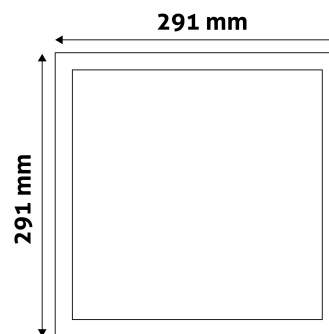

Avide LED Beépíthető Négyzetes Mennyezeti Lámpa ALU 24W WW 3000K

Termékkód:	ACRPWW-S-24W-ALU
Termék honlap:	avidelighting.hu/qr/ACRPWW-S-24W-ALU
Adatlap azonosító:	AB-190518
Forgalmazó:	Armin Trade Kft.
Cím:	4024 Debrecen, Kossuth utca 22 2/4

QR kód:

Kiállítás: 2023-01-20

Oldalszám: 2/3

TERMÉKMÉRET

Szélesség:	291mm
Magasság:	291mm
Kivágási méret:	280mm

TERMÉKDOBOZ

Vonalkód:	5999097913100
Csomagolás:	1/b 20/k 240/r
Méret:	300mm x 39mm x 320mm
Nettó súly:	
Bruttó súly:	708g

KARTON

Vonalkód:	5999097913117
Csomagolás:	1/b 20/k 240/r
Méret:	630mm x 420mm x 345mm
Nettó súly:	
Bruttó súly:	14,16kg

RAKLAP PÉLDA

Magasság:	
Szélesség:	120cm (std Euro pallet)
Mélység:	80cm (std Euro pallet)
Karton / raklap:	12karton/raklap
Karton / sor:	
Nettó súly:	
Bruttó súly:	169,92kg

TERMÉK KÉP

KÖRVONAL