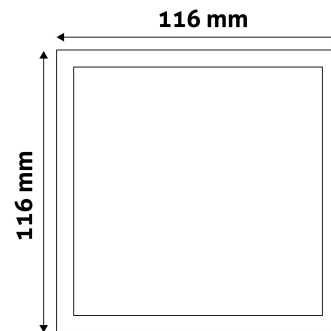

Avide LED Beépíthető Négyzetes Mennyezeti Lámpa ALU 6W WW 3000K

Termékkód:	ACRPWW-S-6W-ALU
Termék honlap:	avidelighting.hu/qr/ACRPWW-S-6W-ALU
Adatlap azonosító:	AB-190518
Forgalmazó:	Armin Trade Kft.
Cím:	4024 Debrecen, Kossuth utca 22 2/4

QR kód:

Kiállítás: 2023-01-20

Oldalszám: 2/3

TERMÉKMÉRET

Szélesség:	116mm
Magasság:	116mm
Kivágási méret:	105mm

TERMÉKDOBOZ

Vonalkód:	5999097912349
Csomagolás:	1/b 50/k 1350/r
Méret:	125mm x 37mm x 173mm
Nettó súly:	
Bruttó súly:	154g

KARTON

Vonalkód:	5999097912356
Csomagolás:	1/b 50/k 1350/r
Méret:	645mm x 220mm x 370mm
Nettó súly:	
Bruttó súly:	7,7kg

RAKLAP PÉLDA

Magasság:	
Szélesség:	120cm (std Euro pallet)
Mélység:	80cm (std Euro pallet)
Karton / raklap:	27karton/raklap
Karton / sor:	
Nettó súly:	
Bruttó súly:	207,9kg

TERMÉK KÉP

KÖRVONAL