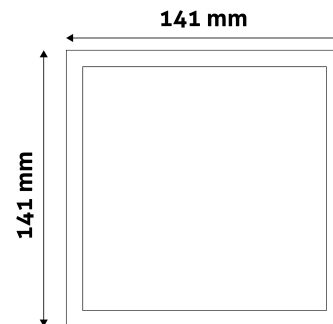

Avide LED Beépíthető Négyzetes Mennyezeti Lámpa ALU 9W WW 3000K

Termékkód:	ACRPWW-S-9W-ALU
Termék honlap:	avidelighting.hu/qr/ACRPWW-S-9W-ALU
Adatlap azonosító:	AB-190518
Forgalmazó:	Armin Trade Kft.
Cím:	4024 Debrecen, Kossuth utca 22 2/4

QR kód:

Kiállítás: 2023-01-20

Oldalszám: 2/3

TERMÉKMÉRET

Szélesség:	141mm
Magasság:	141mm
Kivágási méret:	125mm

TERMÉKDOBOZ

Vonalkód:	5999097916644
Csomagolás:	1/b 50/k 1350/r
Méret:	153mm x 32mm x 208mm
Nettó súly:	140g
Bruttó súly:	181g

KARTON

Vonalkód:	5999097916651
Csomagolás:	1/b 50/k 1350/r
Méret:	645mm x 220mm x 370mm
Nettó súly:	7kg
Bruttó súly:	9,05kg

RAKLAP PÉLDA

Magasság:	
Szélesség:	120cm (std Euro pallet)
Mélység:	80cm (std Euro pallet)
Karton / raklap:	27karton/raklap
Karton / sor:	
Nettó súly:	189kg
Bruttó súly:	244,35kg

TERMÉK KÉP

KÖRVONAL