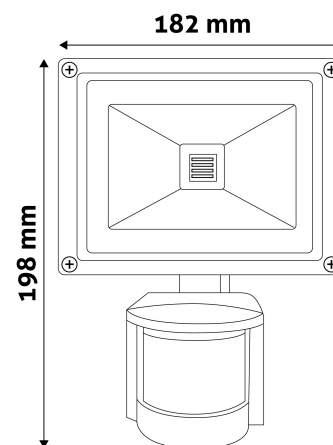

Avide LED Reflektor 20W NW 4000K Mozgásérzékelős PIR

Termékkód:	ABFLNW-20W-PIR
Termék honlap:	avidelighting.hu/qr/ABFLNW-20W-PIR
Adatlap azonosító:	AB-190518
Forgalmazó:	Armin Trade Kft.
Cím:	4024 Debrecen, Kossuth utca 22 2/4

QR kód:

Kiállítás: 2023-01-20

Oldalszám: 2/3

TERMÉKMÉRET

Szélesség:	182mm
Magasság:	198mm
Mélység:	90mm

TERMÉKDOBOZ

Vonalkód:	5999562283059
Csomagolás:	1/b 10/k 240/r
Méret:	185mm x 105mm x 205mm
Nettó súly:	1 027g
Bruttó súly:	1 144g

KARTON

Vonalkód:	5999562283523
Csomagolás:	1/b 10/k 240/r
Méret:	555mm x 220mm x 390mm
Nettó súly:	10,27kg
Bruttó súly:	11,44kg

RAKLAP PÉLDA

Magasság:	
Szélesség:	120cm (std Euro pallet)
Mélység:	80cm (std Euro pallet)
Karton / raklap:	24karton/raklap
Karton / sor:	
Nettó súly:	246,48kg
Bruttó súly:	274,56kg

TERMÉK KÉP

KÖRVONAL