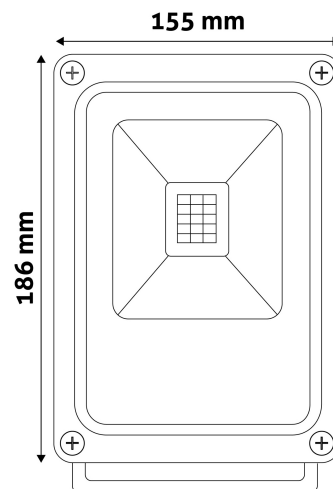

Avide LED Reflektor Slim 20W NW 4000K

Termékkód:	ABSFLNW-20W
Termék honlap:	avidelighting.hu/qr/ABSFLNW-20W
Adatlap azonosító:	AB-190518
Forgalmazó:	Armin Trade Kft.
Cím:	4024 Debrecen, Kossuth utca 22 2/4

QR kód:

Kiállítás: 2023-01-20

Oldalszám: 2/3

TERMÉKMÉRET

Szélesség:	155mm
Magasság:	186mm
Mélység:	50mm

TERMÉKDOBOZ

Vonalkód:	5999562284360
Csomagolás:	1/b 15/k 720/r
Méret:	145mm x 50mm x 200mm
Nettó súly:	725g
Bruttó súly:	797g

KARTON

Vonalkód:	5999562284407
Csomagolás:	1/b 15/k 720/r
Méret:	445mm x 275mm x 220mm
Nettó súly:	10,875kg
Bruttó súly:	11,955kg

RAKLAP PÉLDA

Magasság:	
Szélesség:	120cm (std Euro pallet)
Mélység:	80cm (std Euro pallet)
Karton / raklap:	48karton/raklap
Karton / sor:	6db
Nettó súly:	522kg
Bruttó súly:	573,84kg

TERMÉK KÉP

KÖRVONAL