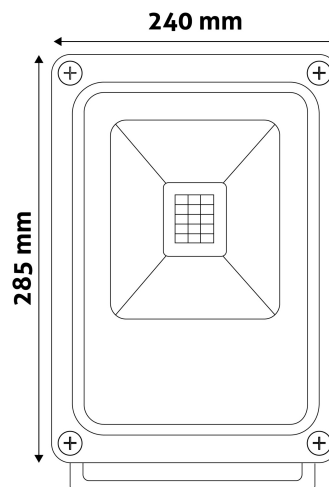

Avide LED Reflektor Slim 50W NW 4000K

Termékkód:	ABSFLNW-50W
Termék honlap:	avidelighting.hu/qr/ABSFLNW-50W
Adatlap azonosító:	AB-190518
Forgalmazó:	Armin Trade Kft.
Cím:	4024 Debrecen, Kossuth utca 22 2/4

QR kód:

Kiállítás: 2023-01-20

Oldalszám: 2/3

TERMÉKMÉRET

Szélesség:	240mm
Magasság:	285mm
Mélység:	60mm

TERMÉKDOBOZ

Vonalkód:	5999562284384
Csomagolás:	1/b 5/k 225/r
Méret:	245mm x 65mm x 310mm
Nettó súly:	1 989g
Bruttó súly:	2 062g

KARTON

Vonalkód:	5999562284421
Csomagolás:	1/b 5/k 225/r
Méret:	345mm x 260mm x 330mm
Nettó súly:	9,945kg
Bruttó súly:	10,31kg

RAKLAP PÉLDA

Magasság:	
Szélesség:	120cm (std Euro pallet)
Mélység:	80cm (std Euro pallet)
Karton / raklap:	45karton/raklap
Karton / sor:	9db
Nettó súly:	447,525kg
Bruttó súly:	463,95kg

TERMÉK KÉP

KÖRVONAL