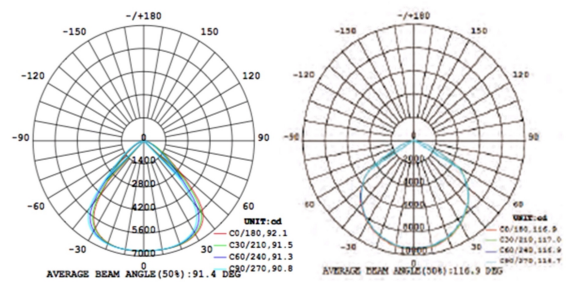

A hagyományos, nagy teljesítményű halogén fényforrásokat helyettesítő IP65-ös LED csarnokvilágító lámpatestek elérhetők SMD valamint COB chippel szerelt változatokban egyaránt. Ajánljuk nagyméretű és nagy belmagasságú terek, kültéri létesítmények, parkolóházak, üzletközpontok, csarnokok megvilágítására. Elérhetők természetes fehér és hideg fehér színhőmérsékletben, széles skálán mozgó teljesítménnyel a megvilágítani kívánt tér lehető legprecízebb fénymenyiségének biztosítása érdekében. Az SMD technológiára jellemző a nagyobb fényszórás, míg a COB technológiára a fókuszáltabb fény.