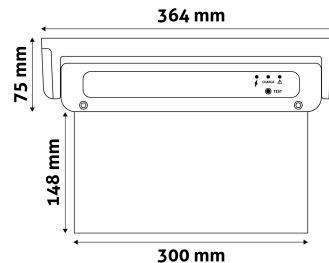

Avide Exit Fény IP20

Termékkód:	AEXITL-IP20
Termék honlap:	avidelighting.hu/qr/AEXITL-IP20
Adatlap azonosító:	AB-190518
Forgalmazó:	Armin Trade Kft.
Cím:	4024 Debrecen, Kossuth utca 22 2/4

QR kód:

Kiállítás: 2023-01-20

Oldalszám: 2/3

TERMÉKMÉRET

Szélesség:	370mm
Magasság:	225mm
Mélység:	46mm

TERMÉKDOBOZ

Vonalkód:	5999097911229
Csomagolás:	1/b 10/k 280/r
Méret:	375mm x 50mm x 235mm
Nettó súly:	510g
Bruttó súly:	786g

KARTON

Vonalkód:	5999097911236
Csomagolás:	1/b 10/k 280/r
Méret:	545mm x 395mm x 250mm
Nettó súly:	5,1kg
Bruttó súly:	7,86kg

RAKLAP PÉLDA

Magasság:	
Szélesség:	120cm (std Euro pallet)
Mélység:	80cm (std Euro pallet)
Karton / raklap:	28karton/raklap
Karton / sor:	
Nettó súly:	142,8kg
Bruttó súly:	220,08kg

TERMÉK KÉP

KÖRVONAL