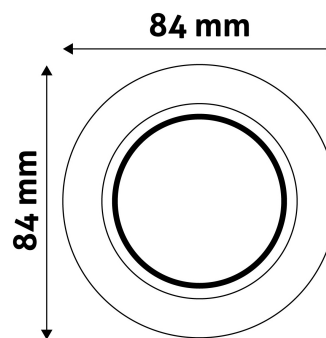

Avide GU10 Keret Kerek Alu

Termékkód:	ABGU10F-ALU-R
Termék honlap:	avidelighting.hu/qr/ABGU10F-ALU-R
Adatlap azonosító:	AB-190518
Forgalmazó:	Armin Trade Kft.
Cím:	4024 Debrecen, Kossuth utca 22 2/4

QR kód:

Kiállítás: 2023-01-20

Oldalszám: 2/3

TERMÉKMÉRET

Átmérő:	
Magasság:	23mm

TERMÉKDOBOZ

Vonalkód:	5999097911809
Csomagolás:	1/b 100/k 3200/r
Méret:	86mm x 86mm x 38mm
Nettó súly:	89,8g
Bruttó súly:	93g

KARTON

Vonalkód:	5999097911830
Csomagolás:	1/b 100/k 3200/r
Méret:	450mm x 225mm x 365mm
Nettó súly:	8,98kg
Bruttó súly:	9,3kg

RAKLAP PÉLDA

Magasság:	
Szélesség:	120cm (std Euro pallet)
Mélység:	80cm (std Euro pallet)
Karton / raklap:	32karton/raklap
Karton / sor:	
Nettó súly:	287,36kg
Bruttó súly:	297,6kg

TERMÉK KÉP

KÖRVONAL