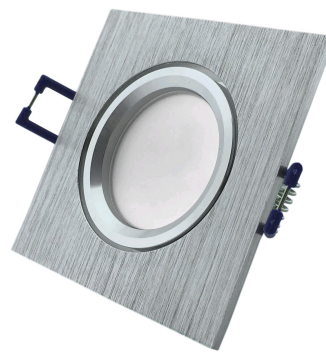

Avide GU10 Keret Négyzetes Alu

Termékkód:	ABGU10F-ALU-S
Termék honlap:	avidelighting.hu/qr/ABGU10F-ALU-S
Adatlap azonosító:	AB-190518
Forgalmazó:	Armin Trade Kft.
Cím:	4024 Debrecen, Kossuth utca 22 2/4

QR kód:

Kiállítás: 2023-01-20

Oldalszám: 2/3

TERMÉKMÉRET

Szélesség:	90mm
Magasság:	23mm

TERMÉKDOBOZ

Vonalkód:	5999097911823
Csomagolás:	1/b 100/k 3000/r
Méret:	85mm x 105mm x 37mm
Nettó súly:	106,5g
Bruttó súly:	110g

KARTON

Vonalkód:	5999097911519
Csomagolás:	1/b 100/k 3000/r
Méret:	540mm x 220mm x 360mm
Nettó súly:	10,65kg
Bruttó súly:	11kg

RAKLAP PÉLDA

Magasság:	
Szélesség:	120cm (std Euro pallet)
Mélység:	80cm (std Euro pallet)
Karton / raklap:	30karton/raklap
Karton / sor:	
Nettó súly:	319,5kg
Bruttó súly:	330kg

TERMÉK KÉP