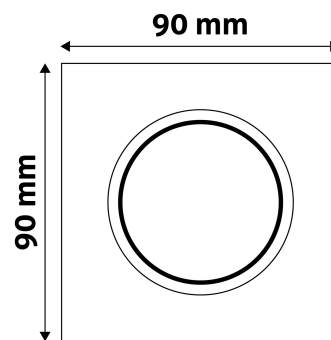

Avide GU10 Keret Négyzetes Alu

Termékkód:	ABGU10F-ALU-S
Termék honlap:	avidelighting.hu/qr/ABGU10F-ALU-S
Adatlap azonosító:	AB-190518
Forgalmazó:	Armin Trade Kft.
Cím:	4024 Debrecen, Kossuth utca 22 2/4

QR kód:

Kiállítás: 2023-01-20

Oldalszám: 2/3

TERMÉKMÉRET

Szélesség:	90mm
Magasság:	23mm

TERMÉKDOBOZ

Vonalkód:	5999097911823
Csomagolás:	1/b 100/k 3000/r
Méret:	85mm x 105mm x 37mm
Nettó súly:	106,5g
Bruttó súly:	110g

KARTON

Vonalkód:	5999097911519
Csomagolás:	1/b 100/k 3000/r
Méret:	540mm x 220mm x 360mm
Nettó súly:	10,65kg
Bruttó súly:	11kg

RAKLAP PÉLDA

Magasság:	
Szélesség:	120cm (std Euro pallet)
Mélység:	80cm (std Euro pallet)
Karton / raklap:	30karton/raklap
Karton / sor:	
Nettó súly:	319,5kg
Bruttó súly:	330kg

TERMÉK KÉP

KÖRVONAL