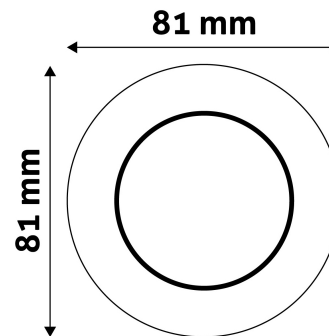

Avide GU10 Keret Domború Fekete

Termékkód:	ABGU10F-C-B
Termék honlap:	avidelighting.hu/qr/ABGU10F-C-B
Adatlap azonosító:	AB-190518
Forgalmazó:	Armin Trade Kft.
Cím:	4024 Debrecen, Kossuth utca 22 2/4

QR kód:

Kiállítás: 2023-01-20

Oldalszám: 2/3

TERMÉKMÉRET

Átmérő:	
Magasság:	30mm

TERMÉKDOBOZ

Vonalkód:	5999097911489
Csomagolás:	1/b 100/k 3000/r
Méret:	83mm x 83mm x 35mm
Nettó súly:	56,9g
Bruttó súly:	62g

KARTON

Vonalkód:	5999097911595
Csomagolás:	1/b 100/k 3000/r
Méret:	435mm x 215mm x 350mm
Nettó súly:	5,69kg
Bruttó súly:	6,2kg

RAKLAP PÉLDA

Magasság:	
Szélesség:	120cm (std Euro pallet)
Mélység:	80cm (std Euro pallet)
Karton / raklap:	30karton/raklap
Karton / sor:	
Nettó súly:	170,7kg
Bruttó súly:	186kg

TERMÉK KÉP

KÖRVONAL