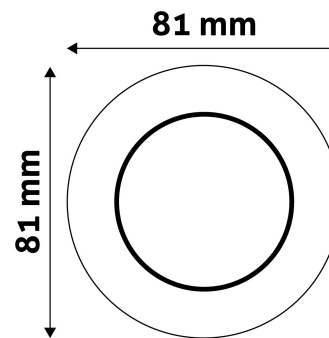

Avide GU10 Keret Domború Króm

Termékkód:	ABGU10F-C-CH
Termék honlap:	avidelighting.hu/qr/ABGU10F-C-CH
Adatlap azonosító:	AB-190518
Forgalmazó:	Armin Trade Kft.
Cím:	4024 Debrecen, Kossuth utca 22 2/4

QR kód:

Kiállítás: 2023-01-20

Oldalszám: 2/3

TERMÉKMÉRET

Átmérő:	
Magasság:	30mm

TERMÉKDOBOZ

Vonalkód:	5999097911526
Csomagolás:	1/b 100/k 3000/r
Méret:	83mm x 83mm x 35mm
Nettó súly:	56,4g
Bruttó súly:	62g

KARTON

Vonalkód:	5999097911533
Csomagolás:	1/b 100/k 3000/r
Méret:	435mm x 215mm x 350mm
Nettó súly:	5,64kg
Bruttó súly:	6,2kg

RAKLAP PÉLDA

Magasság:	
Szélesség:	120cm (std Euro pallet)
Mélység:	80cm (std Euro pallet)
Karton / raklap:	30karton/raklap
Karton / sor:	
Nettó súly:	169,2kg
Bruttó súly:	186kg

TERMÉK KÉP

KÖRVONAL