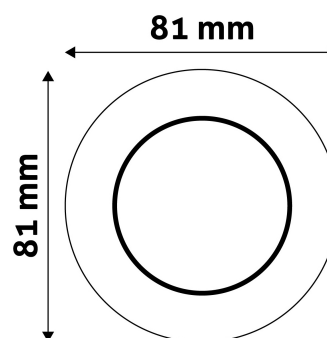

Avide GU10 Keret Domború Réz

Termékkód:	ABGU10F-C-CO
Termék honlap:	avidelighting.hu/qr/ABGU10F-C-CO
Adatlap azonosító:	AB-190518
Forgalmazó:	Armin Trade Kft.
Cím:	4024 Debrecen, Kossuth utca 22 2/4

QR kód:

Kiállítás: 2023-01-20

Oldalszám: 2/3

TERMÉKMÉRET

Átmérő:	
Magasság:	30mm

TERMÉKDOBOZ

Vonalkód:	5999097911540
Csomagolás:	1/b 100/k 3000/r
Méret:	83mm x 83mm x 35mm
Nettó súly:	57,3g
Bruttó súly:	62g

KARTON

Vonalkód:	5999097911557
Csomagolás:	1/b 100/k 3000/r
Méret:	435mm x 215mm x 350mm
Nettó súly:	5,73kg
Bruttó súly:	6,2kg

RAKLAP PÉLDA

Magasság:	
Szélesség:	120cm (std Euro pallet)
Mélység:	80cm (std Euro pallet)
Karton / raklap:	30karton/raklap
Karton / sor:	
Nettó súly:	171,9kg
Bruttó súly:	186kg

TERMÉK KÉP

KÖRVONAL