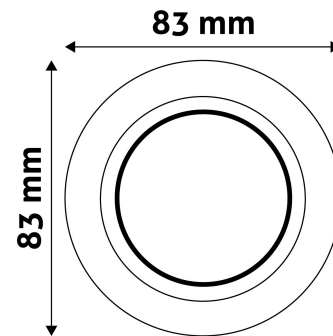

Avide GU10 Keret Domború Forgatható Fekete

Termékkód:	ABGU10F-CS-B
Termék honlap:	avidelighting.hu/qr/ABGU10F-CS-B
Adatlap azonosító:	AB-190518
Forgalmazó:	Armin Trade Kft.
Cím:	4024 Debrecen, Kossuth utca 22 2/4

QR kód:

Kiállítva: 2023-01-20

Oldalszám: 2/3

TERMÉKMÉRET

Átmérő:	
Magasság:	24mm

TERMÉKDOBOZ

Vonalkód:	5999097911564
Csomagolás:	1/b 100/k 3200/r
Méret:	86mm x 86mm x 38mm
Nettó súly:	77,5g
Bruttó súly:	84g

KARTON

Vonalkód:	5999097911618
Csomagolás:	1/b 100/k 3200/r
Méret:	450mm x 225mm x 365mm
Nettó súly:	7,75kg
Bruttó súly:	8,4kg

RAKLAP PÉLDA

Magasság:	
Szélesség:	120cm (std Euro pallet)
Mélység:	80cm (std Euro pallet)
Karton / raklap:	32karton/raklap
Karton / sor:	
Nettó súly:	248kg
Bruttó súly:	268,8kg

TERMÉK KÉP

KÖRVONAL