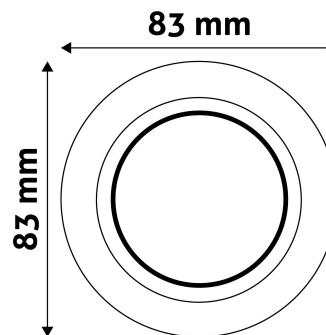

Avide GU10 Keret Domború Forgatható Króm

Termékkód:	ABGU10F-CS-CH
Termék honlap:	avidelighting.hu/qr/ABGU10F-CS-CH
Adatlap azonosító:	AB-190518
Forgalmazó:	Armin Trade Kft.
Cím:	4024 Debrecen, Kossuth utca 22 2/4

QR kód:

Kiállítás: 2023-01-20

Oldalszám: 2/3

TERMÉKMÉRET

Átmérő:	
Magasság:	24mm

TERMÉKDOBOZ

Vonalkód:	5999097911601
Csomagolás:	1/b 100/k 3200/r
Méret:	86mm x 86mm x 38mm
Nettó súly:	76,7g
Bruttó súly:	81g

KARTON

Vonalkód:	
Csomagolás:	1/b 100/k 3200/r
Méret:	450mm x 225mm x 365mm
Nettó súly:	7,67kg
Bruttó súly:	8,1kg

RAKLAP PÉLDA

Magasság:	
Szélesség:	120cm (std Euro pallet)
Mélység:	80cm (std Euro pallet)
Karton / raklap:	32karton/raklap
Karton / sor:	
Nettó súly:	245,44kg
Bruttó súly:	259,2kg

TERMÉK KÉP

KÖRVONAL