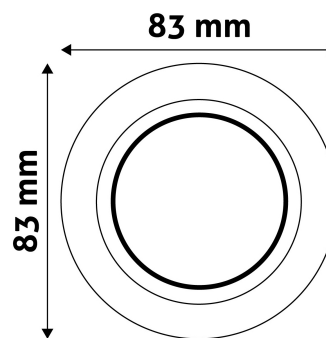

Avide GU10 Keret Domború Forgatható Réz

Termékkód:	ABGU10F-CS-CO
Termék honlap:	avidelighting.hu/qr/ABGU10F-CS-CO
Adatlap azonosító:	AB-190518
Forgalmazó:	Armin Trade Kft.
Cím:	4024 Debrecen, Kossuth utca 22 2/4

QR kód:

Kiállítás: 2023-01-20

Oldalszám: 2/3

TERMÉKMÉRET

Átmérő:	
Magasság:	24mm

TERMÉKDOBOZ

Vonalkód:	5999097911625
Csomagolás:	1/b 100/k 3200/r
Méret:	86mm x 86mm x 38mm
Nettó súly:	75,1g
Bruttó súly:	81g

KARTON

Vonalkód:	
Csomagolás:	1/b 100/k 3200/r
Méret:	450mm x 225mm x 365mm
Nettó súly:	7,51kg
Bruttó súly:	8,1kg

RAKLAP PÉLDA

Magasság:	
Szélesség:	120cm (std Euro pallet)
Mélység:	80cm (std Euro pallet)
Karton / raklap:	32karton/raklap
Karton / sor:	
Nettó súly:	240,32kg
Bruttó súly:	259,2kg

TERMÉK KÉP

KÖRVONAL