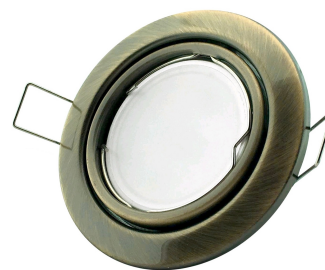

Avide GU10 Keret Domború Forgatható Réz

Termékkód:	ABGU10F-CS-CO
Termék honlap:	avidelighting.hu/qr/ABGU10F-CS-CO
Adatlap azonosító:	AB-190518
Forgalmazó:	Armin Trade Kft.
Cím:	4024 Debrecen, Kossuth utca 22 2/4

QR kód:

Kiállítás: 2023-01-20

Oldalszám: 2/3

TERMÉKMÉRET

Átmérő:	
Magasság:	24mm

TERMÉKDOBOZ

Vonalkód:	5999097911625
Csomagolás:	1/b 100/k 3200/r
Méret:	86mm x 86mm x 38mm
Nettó súly:	75,1g
Bruttó súly:	81g

KARTON

Vonalkód:	
Csomagolás:	1/b 100/k 3200/r
Méret:	450mm x 225mm x 365mm
Nettó súly:	7,51kg
Bruttó súly:	8,1kg

RAKLAP PÉLDA

Magasság:	
Szélesség:	120cm (std Euro pallet)
Mélység:	80cm (std Euro pallet)
Karton / raklap:	32karton/raklap
Karton / sor:	
Nettó súly:	240,32kg
Bruttó súly:	259,2kg

TERMÉK KÉP