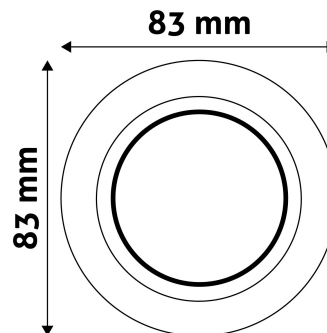

Avide GU10 Keret Domború Forgatható Fehér

Termékkód:	ABGU10F-CS-W
Termék honlap:	avidelighting.hu/qr/ABGU10F-CS-W
Adatlap azonosító:	AB-190518
Forgalmazó:	Armin Trade Kft.
Cím:	4024 Debrecen, Kossuth utca 22 2/4

QR kód:

Kiállítás: 2023-01-20

Oldalszám: 2/3

TERMÉKMÉRET

Átmérő:	
Magasság:	24mm

TERMÉKDOBOZ

Vonalkód:	5999097911588
Csomagolás:	1/b 100/k 3200/r
Méret:	86mm x 86mm x 38mm
Nettó súly:	78,3g
Bruttó súly:	84g

KARTON

Vonalkód:	5999097911571
Csomagolás:	1/b 100/k 3200/r
Méret:	450mm x 225mm x 365mm
Nettó súly:	7,83kg
Bruttó súly:	8,4kg

RAKLAP PÉLDA

Magasság:	
Szélesség:	120cm (std Euro pallet)
Mélység:	80cm (std Euro pallet)
Karton / raklap:	32karton/raklap
Karton / sor:	
Nettó súly:	250,56kg
Bruttó súly:	268,8kg

TERMÉK KÉP

KÖRVONAL