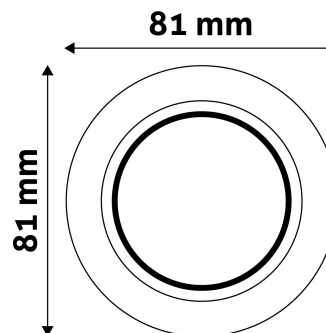

Avide GU10 Keret Normál Antracit

Termékkód:	ABGU10F-N-AN
Termék honlap:	avidelighting.hu/qr/ABGU10F-N-AN
Adatlap azonosító:	AB-190518
Forgalmazó:	Armin Trade Kft.
Cím:	4024 Debrecen, Kossuth utca 22 2/4

QR kód:

Kiállítás: 2023-01-20

Oldalszám: 2/3

TERMÉKMÉRET

Átmérő:	
Magasság:	31mm

TERMÉKDOBOZ

Vonalkód:	5999097911847
Csomagolás:	1/b 100/k 3200/r
Méret:	83mm x 83mm x 35mm
Nettó súly:	57,7g
Bruttó súly:	65g

KARTON

Vonalkód:	5999097911854
Csomagolás:	1/b 100/k 3200/r
Méret:	435mm x 215mm x 350mm
Nettó súly:	5,77kg
Bruttó súly:	6,5kg

RAKLAP PÉLDA

Magasság:	
Szélesség:	120cm (std Euro pallet)
Mélység:	80cm (std Euro pallet)
Karton / raklap:	32karton/raklap
Karton / sor:	
Nettó súly:	184,64kg
Bruttó súly:	208kg

TERMÉK KÉP

KÖRVONAL