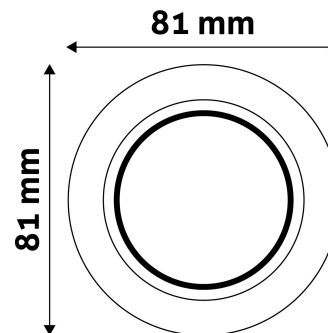

Avide GU10 Keret Normál Fekete

Termékkód:	ABGU10F-N-B
Termék honlap:	avidelighting.hu/qr/ABGU10F-N-B
Adatlap azonosító:	AB-190518
Forgalmazó:	Armin Trade Kft.
Cím:	4024 Debrecen, Kossuth utca 22 2/4

QR kód:

Kiállítva: 2023-01-20

Oldalszám: 2/3

TERMÉKMÉRET

Átmérő:	
Magasság:	31mm

TERMÉKDOBOZ

Vonalkód:	5999097911328
Csomagolás:	1/b 100/k 3200/r
Méret:	83mm x 83mm x 35mm
Nettó súly:	58,8g
Bruttó súly:	64g

KARTON

Vonalkód:	5999097911335
Csomagolás:	1/b 100/k 3200/r
Méret:	435mm x 210mm x 350mm
Nettó súly:	5,88kg
Bruttó súly:	6,4kg

RAKLAP PÉLDA

Magasság:	
Szélesség:	120cm (std Euro pallet)
Mélység:	80cm (std Euro pallet)
Karton / raklap:	32karton/raklap
Karton / sor:	
Nettó súly:	188,16kg
Bruttó súly:	204,8kg

TERMÉK KÉP

KÖRVONAL