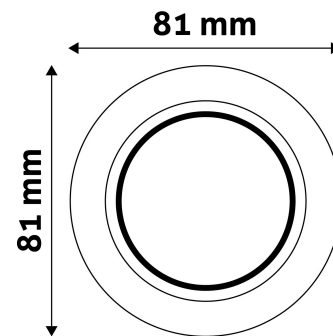

Avide GU10 Keret Normál Króm

Termékkód:	ABGU10F-N-CH
Termék honlap:	avidelighting.hu/qr/ABGU10F-N-CH
Adatlap azonosító:	AB-190518
Forgalmazó:	Armin Trade Kft.
Cím:	4024 Debrecen, Kossuth utca 22 2/4

QR kód:

Kiállítás: 2023-01-20

Oldalszám: 2/3

TERMÉKMÉRET

Átmérő:	
Magasság:	31mm

TERMÉKDOBOZ

Vonalkód:	5999097911366
Csomagolás:	1/b 100/k 3200/r
Méret:	83mm x 83mm x 35mm
Nettó súly:	65,5g
Bruttó súly:	70g

KARTON

Vonalkód:	5999097911373
Csomagolás:	1/b 100/k 3200/r
Méret:	435mm x 210mm x 350mm
Nettó súly:	6,55kg
Bruttó súly:	7kg

RAKLAP PÉLDA

Magasság:	
Szélesség:	120cm (std Euro pallet)
Mélység:	80cm (std Euro pallet)
Karton / raklap:	32karton/raklap
Karton / sor:	
Nettó súly:	209,6kg
Bruttó súly:	224kg

TERMÉK KÉP

KÖRVONAL