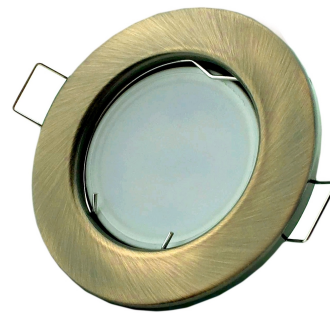

Avide GU10 Keret Normál Réz

Termékkód:	ABGU10F-N-CO
Termék honlap:	avidelighting.hu/qr/ABGU10F-N-CO
Adatlap azonosító:	AB-190518
Forgalmazó:	Armin Trade Kft.
Cím:	4024 Debrecen, Kossuth utca 22 2/4

QR kód:

Kiállítás: 2023-01-20

Oldalszám: 2/3

TERMÉKMÉRET

Átmérő:	
Magasság:	31mm

TERMÉKDOBOZ

Vonalkód:	5999097911380
Csomagolás:	1/b 100/k 3200/r
Méret:	83mm x 83mm x 35mm
Nettó súly:	57,9g
Bruttó súly:	63g

KARTON

Vonalkód:	5999097911397
Csomagolás:	1/b 100/k 3200/r
Méret:	435mm x 210mm x 350mm
Nettó súly:	5,79kg
Bruttó súly:	6,3kg

RAKLAP PÉLDA

Magasság:	
Szélesség:	120cm (std Euro pallet)
Mélység:	80cm (std Euro pallet)
Karton / raklap:	32karton/raklap
Karton / sor:	
Nettó súly:	185,28kg
Bruttó súly:	201,6kg

TERMÉK KÉP