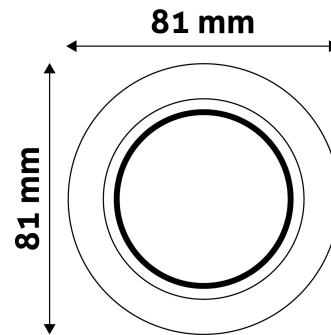

Avide GU10 Keret Normál Réz

Termékkód:	ABGU10F-N-CO
Termék honlap:	avidelighting.hu/qr/ABGU10F-N-CO
Adatlap azonosító:	AB-190518
Forgalmazó:	Armin Trade Kft.
Cím:	4024 Debrecen, Kossuth utca 22 2/4

QR kód:

Kiállítás: 2023-01-20

Oldalszám: 2/3

TERMÉKMÉRET

Átmérő:	
Magasság:	31mm

TERMÉKDOBOZ

Vonalkód:	5999097911380
Csomagolás:	1/b 100/k 3200/r
Méret:	83mm x 83mm x 35mm
Nettó súly:	57,9g
Bruttó súly:	63g

KARTON

Vonalkód:	5999097911397
Csomagolás:	1/b 100/k 3200/r
Méret:	435mm x 210mm x 350mm
Nettó súly:	5,79kg
Bruttó súly:	6,3kg

RAKLAP PÉLDA

Magasság:	
Szélesség:	120cm (std Euro pallet)
Mélység:	80cm (std Euro pallet)
Karton / raklap:	32karton/raklap
Karton / sor:	
Nettó súly:	185,28kg
Bruttó súly:	201,6kg

TERMÉK KÉP

KÖRVONAL