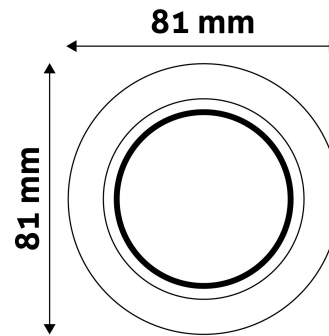

Avide GU10 Keret Normál Szatén Nikkel

Termékkód:	ABGU10F-N-SN
Termék honlap:	avidelighting.hu/qr/ABGU10F-N-SN
Adatlap azonosító:	AB-190518
Forgalmazó:	Armin Trade Kft.
Cím:	4024 Debrecen, Kossuth utca 22 2/4

QR kód:

Kiállítás: 2023-01-20

Oldalszám: 2/3

TERMÉKMÉRET

Átmérő:	
Magasság:	31mm

TERMÉKDOBOZ

Vonalkód:	5999097917146
Csomagolás:	1/b 100/k 3200/r
Méret:	83mm x 83mm x 35mm
Nettó súly:	60g
Bruttó súly:	70g

KARTON

Vonalkód:	5999097917153
Csomagolás:	1/b 100/k 3200/r
Méret:	435mm x 210mm x 350mm
Nettó súly:	6kg
Bruttó súly:	7kg

RAKLAP PÉLDA

Magasság:	
Szélesség:	120cm (std Euro pallet)
Mélység:	80cm (std Euro pallet)
Karton / raklap:	32karton/raklap
Karton / sor:	
Nettó súly:	192kg
Bruttó súly:	224kg

TERMÉK KÉP

KÖRVONAL