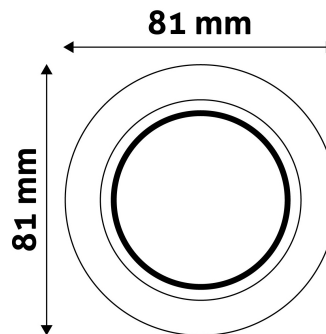

Avide GU10 Keret Normál Fehér

Termékkód:	ABGU10F-N-W
Termék honlap:	avidelighting.hu/qr/ABGU10F-N-W
Adatlap azonosító:	AB-190518
Forgalmazó:	Armin Trade Kft.
Cím:	4024 Debrecen, Kossuth utca 22 2/4

QR kód:

Kiállítás: 2023-01-20

Oldalszám: 2/3

TERMÉKMÉRET

Átmérő:	
Magasság:	31mm

TERMÉKDOBOZ

Vonalkód:	5999097911342
Csomagolás:	1/b 100/k 3000/r
Méret:	83mm x 83mm x 35mm
Nettó súly:	58,9g
Bruttó súly:	63g

KARTON

Vonalkód:	5999097911359
Csomagolás:	1/b 100/k 3000/r
Méret:	435mm x 215mm x 350mm
Nettó súly:	5,89kg
Bruttó súly:	6,3kg

RAKLAP PÉLDA

Magasság:	
Szélesség:	120cm (std Euro pallet)
Mélység:	80cm (std Euro pallet)
Karton / raklap:	30karton/raklap
Karton / sor:	
Nettó súly:	176,7kg
Bruttó súly:	189kg

TERMÉK KÉP

KÖRVONAL