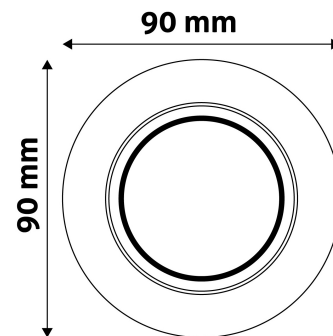

Avide GU10 Keret Normál Forgatható Fekete

Termékkód:	ABGU10F-NS-B
Termék honlap:	avidelighting.hu/qr/ABGU10F-NS-B
Adatlap azonosító:	AB-190518
Forgalmazó:	Armin Trade Kft.
Cím:	4024 Debrecen, Kossuth utca 22 2/4

QR kód:

Kiállítás: 2023-01-20

Oldalszám: 2/3

TERMÉKMÉRET

Átmérő:	
Magasság:	27mm

TERMÉKDOBOZ

Vonalkód:	5999097911403
Csomagolás:	1/b 100/k 3200/r
Méret:	93mm x 93mm x 37mm
Nettó súly:	77,6g
Bruttó súly:	81g

KARTON

Vonalkód:	
Csomagolás:	1/b 100/k 3200/r
Méret:	485mm x 220mm x 390mm
Nettó súly:	7,76kg
Bruttó súly:	8,1kg

RAKLAP PÉLDA

Magasság:	
Szélesség:	120cm (std Euro pallet)
Mélység:	80cm (std Euro pallet)
Karton / raklap:	32karton/raklap
Karton / sor:	
Nettó súly:	248,32kg
Bruttó súly:	259,2kg

TERMÉK KÉP

KÖRVONAL