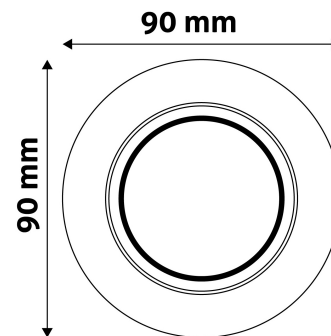

Avide GU10 Keret Normál Forgatható Króm

Termékkód:	ABGU10F-NS-CH
Termék honlap:	avidelighting.hu/qr/ABGU10F-NS-CH
Adatlap azonosító:	AB-190518
Forgalmazó:	Armin Trade Kft.
Cím:	4024 Debrecen, Kossuth utca 22 2/4

QR kód:

Kiállítás: 2023-01-20

Oldalszám: 2/3

TERMÉKMÉRET

Átmérő:	
Magasság:	27mm

TERMÉKDOBOZ

Vonalkód:	5999097911441
Csomagolás:	1/b 100/k 3200/r
Méret:	92mm x 36mm x 132mm
Nettó súly:	77,3g
Bruttó súly:	81g

KARTON

Vonalkód:	5999097911458
Csomagolás:	1/b 100/k 3200/r
Méret:	485mm x 220mm x 390mm
Nettó súly:	7,73kg
Bruttó súly:	8,1kg

RAKLAP PÉLDA

Magasság:	
Szélesség:	120cm (std Euro pallet)
Mélység:	80cm (std Euro pallet)
Karton / raklap:	32karton/raklap
Karton / sor:	
Nettó súly:	247,36kg
Bruttó súly:	259,2kg

TERMÉK KÉP

KÖRVONAL