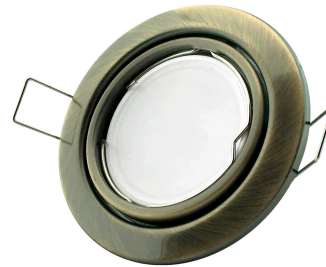

Avide GU10 Keret Normál Forgatható Réz

Termékkód:	ABGU10F-NS-CO
Termék honlap:	avidelighting.hu/qr/ABGU10F-NS-CO
Adatlap azonosító:	AB-190518
Forgalmazó:	Armin Trade Kft.
Cím:	4024 Debrecen, Kossuth utca 22 2/4

QR kód:

Kiállítva: 2023-01-20

Oldalszám: 2/3

TERMÉKMÉRET

Átmérő:	
Magasság:	27mm

TERMÉKDOBOZ

Vonalkód:	5999097911465
Csomagolás:	1/b 100/k 3200/r
Méret:	92mm x 36mm x 132mm
Nettó súly:	76,7g
Bruttó súly:	82g

KARTON

Vonalkód:	5999097911472
Csomagolás:	1/b 100/k 3200/r
Méret:	485mm x 220mm x 390mm
Nettó súly:	7,67kg
Bruttó súly:	8,2kg

RAKLAP PÉLDA

Magasság:	
Szélesség:	120cm (std Euro pallet)
Mélység:	80cm (std Euro pallet)
Karton / raklap:	32karton/raklap
Karton / sor:	
Nettó súly:	245,44kg
Bruttó súly:	262,4kg

TERMÉK KÉP