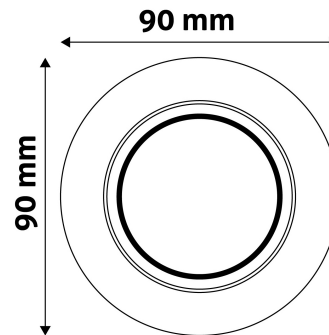

Avide GU10 Keret Normál Forgatható Réz

Termékkód:	ABGU10F-NS-CO
Termék honlap:	avidelighting.hu/qr/ABGU10F-NS-CO
Adatlap azonosító:	AB-190518
Forgalmazó:	Armin Trade Kft.
Cím:	4024 Debrecen, Kossuth utca 22 2/4

QR kód:

Kiállítva: 2023-01-20

Oldalszám: 2/3

TERMÉKMÉRET

Átmérő:	
Magasság:	27mm

TERMÉKDOBOZ

Vonalkód:	5999097911465
Csomagolás:	1/b 100/k 3200/r
Méret:	92mm x 36mm x 132mm
Nettó súly:	76,7g
Bruttó súly:	82g

KARTON

Vonalkód:	5999097911472
Csomagolás:	1/b 100/k 3200/r
Méret:	485mm x 220mm x 390mm
Nettó súly:	7,67kg
Bruttó súly:	8,2kg

RAKLAP PÉLDA

Magasság:	
Szélesség:	120cm (std Euro pallet)
Mélység:	80cm (std Euro pallet)
Karton / raklap:	32karton/raklap
Karton / sor:	
Nettó súly:	245,44kg
Bruttó súly:	262,4kg

TERMÉK KÉP

KÖRVONAL