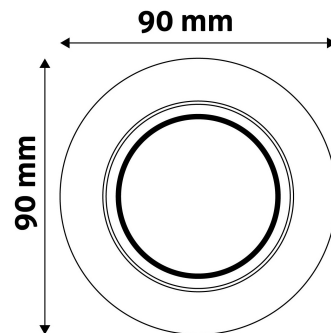

Avide GU10 Keret Normál Forgatható Szatén Nikkel

Termékkód:	ABGU10F-NS-SN
Termék honlap:	avidelighting.hu/qr/ABGU10F-NS-SN
Adatlap azonosító:	AB-190518
Forgalmazó:	Armin Trade Kft.
Cím:	4024 Debrecen, Kossuth utca 22 2/4

QR kód:

Kiállítás: 2023-01-20

Oldalszám: 2/3

TERMÉKMÉRET

Átmérő:	
Magasság:	27mm

TERMÉKDOBOZ

Vonalkód:	5999097917160
Csomagolás:	1/b 100/k 3200/r
Méret:	93mm x 93mm x 37mm
Nettó súly:	82g
Bruttó súly:	92g

KARTON

Vonalkód:	5999097917177
Csomagolás:	1/b 100/k 3200/r
Méret:	485mm x 220mm x 390mm
Nettó súly:	8,2kg
Bruttó súly:	9,2kg

RAKLAP PÉLDA

Magasság:	
Szélesség:	120cm (std Euro pallet)
Mélység:	80cm (std Euro pallet)
Karton / raklap:	32karton/raklap
Karton / sor:	
Nettó súly:	262,4kg
Bruttó súly:	294,4kg

TERMÉK KÉP

KÖRVONAL