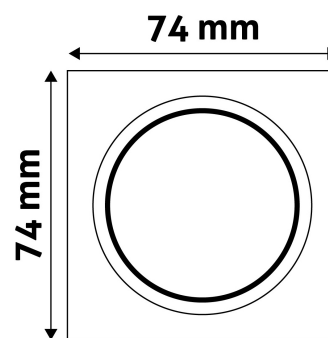

Avide GU10 Keret Négyzetes Antracit

Termékkód:	ABGU10F-S-AN
Termék honlap:	avidelighting.hu/qr/ABGU10F-S-AN
Adatlap azonosító:	AB-190518
Forgalmazó:	Armin Trade Kft.
Cím:	4024 Debrecen, Kossuth utca 22 2/4

QR kód:

Kiállítás: 2023-01-20

Oldalszám: 2/3

TERMÉKMÉRET

Szélesség:	74mm
Magasság:	31mm

TERMÉKDOBOZ

Vonalkód:	5999097911885
Csomagolás:	1/b 100/k 3200/r
Méret:	92mm x 36mm x 132mm
Nettó súly:	67,6g
Bruttó súly:	71g

KARTON

Vonalkód:	5999097911670
Csomagolás:	1/b 100/k 3200/r
Méret:	485mm x 220mm x 390mm
Nettó súly:	6,76kg
Bruttó súly:	7,1kg

RAKLAP PÉLDA

Magasság:	
Szélesség:	120cm (std Euro pallet)
Mélység:	80cm (std Euro pallet)
Karton / raklap:	32karton/raklap
Karton / sor:	
Nettó súly:	216,32kg
Bruttó súly:	227,2kg

TERMÉK KÉP

KÖRVONAL