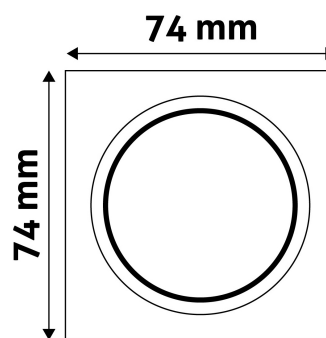

Avide GU10 Keret Négyzetes Fekete

Termékkód:	ABGU10F-S-B
Termék honlap:	avidelighting.hu/qr/ABGU10F-S-B
Adatlap azonosító:	AB-190518
Forgalmazó:	Armin Trade Kft.
Cím:	4024 Debrecen, Kossuth utca 22 2/4

QR kód:

Kiállítás: 2023-01-20

Oldalszám: 2/3

TERMÉKMÉRET

Szélesség:	74mm
Magasság:	31mm

TERMÉKDOBOZ

Vonalkód:	5999097911649
Csomagolás:	1/b 100/k 3200/r
Méret:	92mm x 36mm x 132mm
Nettó súly:	67,3g
Bruttó súly:	74g

KARTON

Vonalkód:	5999097911656
Csomagolás:	1/b 100/k 3200/r
Méret:	485mm x 220mm x 390mm
Nettó súly:	6,73kg
Bruttó súly:	7,4kg

RAKLAP PÉLDA

Magasság:	
Szélesség:	120cm (std Euro pallet)
Mélység:	80cm (std Euro pallet)
Karton / raklap:	32karton/raklap
Karton / sor:	
Nettó súly:	215,36kg
Bruttó súly:	236,8kg

TERMÉK KÉP

KÖRVONAL