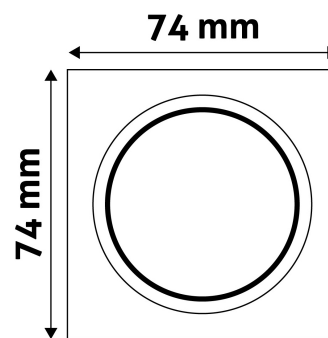

Avide GU10 Keret Négyzetes Króm

Termékkód:	ABGU10F-S-CH
Termék honlap:	avidelighting.hu/qr/ABGU10F-S-CH
Adatlap azonosító:	AB-190518
Forgalmazó:	Armin Trade Kft.
Cím:	4024 Debrecen, Kossuth utca 22 2/4

QR kód:

Kiállítás: 2023-01-20

Oldalszám: 2/3

TERMÉKMÉRET

Szélesség:	74mm
Magasság:	31mm

TERMÉKDOBOZ

Vonalkód:	5999097911687
Csomagolás:	1/b 100/k 3200/r
Méret:	92mm x 36mm x 132mm
Nettó súly:	67,1g
Bruttó súly:	71g

KARTON

Vonalkód:	5999097911694
Csomagolás:	1/b 100/k 3200/r
Méret:	485mm x 220mm x 390mm
Nettó súly:	6,71kg
Bruttó súly:	7,1kg

RAKLAP PÉLDA

Magasság:	
Szélesség:	120cm (std Euro pallet)
Mélység:	80cm (std Euro pallet)
Karton / raklap:	32karton/raklap
Karton / sor:	
Nettó súly:	214,72kg
Bruttó súly:	227,2kg

TERMÉK KÉP

KÖRVONAL