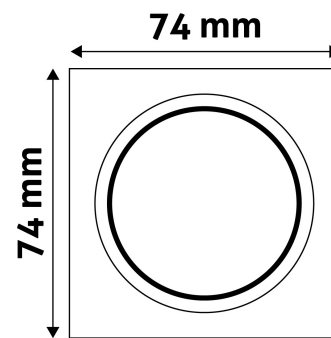

Avide GU10 Keret Négyzetes Réz

Termékkód:	ABGU10F-S-CO
Termék honlap:	avidelighting.hu/qr/ABGU10F-S-CO
Adatlap azonosító:	AB-190518
Forgalmazó:	Armin Trade Kft.
Cím:	4024 Debrecen, Kossuth utca 22 2/4

QR kód:

Kiállítás: 2023-01-20

Oldalszám: 2/3

TERMÉKMÉRET

Szélesség:	74mm
Magasság:	31mm

TERMÉKDOBOZ

Vonalkód:	5999097911700
Csomagolás:	1/b 100/k 3200/r
Méret:	92mm x 36mm x 132mm
Nettó súly:	66,6g
Bruttó súly:	71g

KARTON

Vonalkód:	5999097911717
Csomagolás:	1/b 100/k 3200/r
Méret:	485mm x 220mm x 390mm
Nettó súly:	6,66kg
Bruttó súly:	7,1kg

RAKLAP PÉLDA

Magasság:	
Szélesség:	120cm (std Euro pallet)
Mélység:	80cm (std Euro pallet)
Karton / raklap:	32karton/raklap
Karton / sor:	
Nettó súly:	213,12kg
Bruttó súly:	227,2kg

TERMÉK KÉP

KÖRVONAL