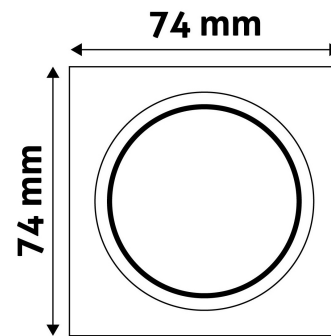

Avide GU10 Keret Négyzetes Szatén Nikkel

Termékkód:	ABGU10F-S-SN
Termék honlap:	avidelighting.hu/qr/ABGU10F-S-SN
Adatlap azonosító:	AB-190518
Forgalmazó:	Armin Trade Kft.
Cím:	4024 Debrecen, Kossuth utca 22 2/4

QR kód:

Kiállítás: 2023-01-20

Oldalszám: 2/3

TERMÉKMÉRET

Szélesség:	74mm
Magasság:	31mm

TERMÉKDOBOZ

Vonalkód:	5999097917184
Csomagolás:	1/b 100/k 3200/r
Méret:	93mm x 93mm x 37mm
Nettó súly:	66g
Bruttó súly:	76g

KARTON

Vonalkód:	5999097917191
Csomagolás:	1/b 100/k 3200/r
Méret:	485mm x 220mm x 390mm
Nettó súly:	6,6kg
Bruttó súly:	7,6kg

RAKLAP PÉLDA

Magasság:	
Szélesség:	120cm (std Euro pallet)
Mélység:	80cm (std Euro pallet)
Karton / raklap:	32karton/raklap
Karton / sor:	
Nettó súly:	211,2kg
Bruttó súly:	243,2kg

TERMÉK KÉP

KÖRVONAL