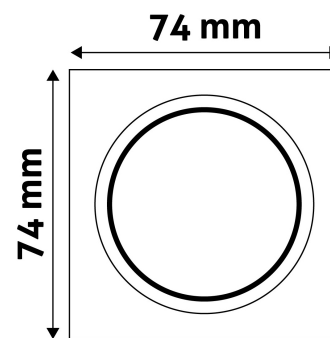

Avide GU10 Keret Négyzetes Fehér

Termékkód:	ABGU10F-S-W
Termék honlap:	avidelighting.hu/qr/ABGU10F-S-W
Adatlap azonosító:	AB-190518
Forgalmazó:	Armin Trade Kft.
Cím:	4024 Debrecen, Kossuth utca 22 2/4

QR kód:

Kiállítás: 2023-01-20

Oldalszám: 2/3

TERMÉKMÉRET

Szélesség:	74mm
Magasság:	31mm

TERMÉKDOBOZ

Vonalkód:	5999097911663
Csomagolás:	1/b 100/k 3200/r
Méret:	92mm x 36mm x 132mm
Nettó súly:	68,4g
Bruttó súly:	74g

KARTON

Vonalkód:	5999097911670
Csomagolás:	1/b 100/k 3200/r
Méret:	485mm x 220mm x 390mm
Nettó súly:	6,84kg
Bruttó súly:	7,4kg

RAKLAP PÉLDA

Magasság:	
Szélesség:	120cm (std Euro pallet)
Mélység:	80cm (std Euro pallet)
Karton / raklap:	32karton/raklap
Karton / sor:	
Nettó súly:	218,88kg
Bruttó súly:	236,8kg

TERMÉK KÉP

KÖRVONAL