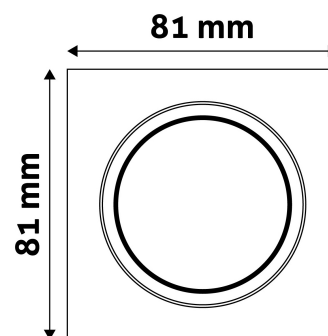

Avide GU10 Keret Négyzetes Forgatható Antracit

Termékkód:	ABGU10F-SS-AN
Termék honlap:	avidelighting.hu/qr/ABGU10F-SS-AN
Adatlap azonosító:	AB-190518
Forgalmazó:	Armin Trade Kft.
Cím:	4024 Debrecen, Kossuth utca 22 2/4

QR kód:

Kiállítás: 2023-01-20

Oldalszám: 2/3

TERMÉKMÉRET

Szélesség:	81mm
Magasság:	26mm

TERMÉKDOBOZ

Vonalkód:	5999097911908
Csomagolás:	1/b 100/k 3000/r
Méret:	85mm x 105mm x 37mm
Nettó súly:	120g
Bruttó súly:	122g

KARTON

Vonalkód:	5999097911755
Csomagolás:	1/b 100/k 3000/r
Méret:	545mm x 220mm x 360mm
Nettó súly:	12kg
Bruttó súly:	12,2kg

RAKLAP PÉLDA

Magasság:	
Szélesség:	120cm (std Euro pallet)
Mélység:	80cm (std Euro pallet)
Karton / raklap:	30karton/raklap
Karton / sor:	
Nettó súly:	360kg
Bruttó súly:	366kg

TERMÉK KÉP

KÖRVONAL