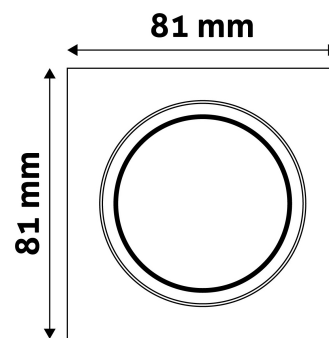

Avide GU10 Keret Négyzetes Forgatható Réz

Termékkód:	ABGU10F-SS-CO
Termék honlap:	avidelighting.hu/qr/ABGU10F-SS-CO
Adatlap azonosító:	AB-190518
Forgalmazó:	Armin Trade Kft.
Cím:	4024 Debrecen, Kossuth utca 22 2/4

QR kód:

Kiállítva: 2023-01-20

Oldalszám: 2/3

TERMÉKMÉRET

Szélesség:	81mm
Magasság:	26mm

TERMÉKDOBOZ

Vonalkód:	5999097911786
Csomagolás:	1/b 100/k 3000/r
Méret:	85mm x 105mm x 37mm
Nettó súly:	120g
Bruttó súly:	123g

KARTON

Vonalkód:	5999097911694
Csomagolás:	1/b 100/k 3000/r
Méret:	545mm x 220mm x 360mm
Nettó súly:	12kg
Bruttó súly:	12,3kg

RAKLAP PÉLDA

Magasság:	
Szélesség:	120cm (std Euro pallet)
Mélység:	80cm (std Euro pallet)
Karton / raklap:	30karton/raklap
Karton / sor:	
Nettó súly:	360kg
Bruttó súly:	369kg

TERMÉK KÉP

KÖRVONAL