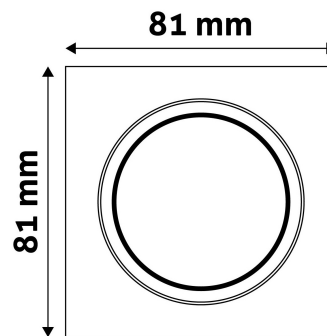

TECHNIKAI RÉSZLETEK

Teljesítmény:	
Feszültség tartomány:	220-240V
Belső átmérő:	55mm
Kívágási méret:	65mm
Forgatható:	Igen
IP Védettség:	IP20

DOBOZ KÉP

Avide GU10 Keret Négyzetes Forgatható Szatén Nikkel

TERMÉKMÉRET

Szélesség:	81mm
Magasság:	26mm

TERMÉKDOBOZ

Vonalkód:	5999097917207
Csomagolás:	1/b 100/k 3000/r
Méret:	85mm x 105mm x 37mm
Nettó súly:	120g
Bruttó súly:	130g

KARTON

Vonalkód:	5999097917214
Csomagolás:	1/b 100/k 3000/r
Méret:	545mm x 220mm x 360mm
Nettó súly:	12kg
Bruttó súly:	13kg

RAKLAP PÉLDA

Magasság:	
Szélesség:	120cm (std Euro pallet)
Mélység:	80cm (std Euro pallet)
Karton / raklap:	30karton/raklap
Karton / sor:	
Nettó súly:	360kg
Bruttó súly:	390kg

TERMÉK KÉP

KÖRVONAL

Avide GU10 Keret Négyzetes Forgatható Szatén Nikkel