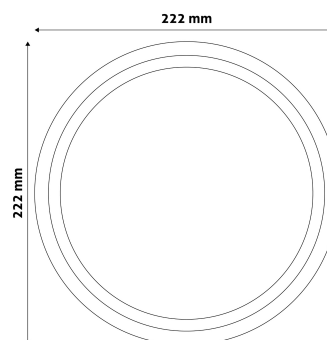

Avide (Merkur-C) Cseppálló Mennyezeti Lámpa Kerek IP54 12W NW 4000K Szürke

Termékkód:	ABHL54-RG-12W-NW
Termék honlap:	avidelighting.hu/qr/ABHL54-RG-12W-NW
Adatlap azonosító:	AB-190518
Forgalmazó:	Armin Trade Kft.
Cím:	4024 Debrecen, Kossuth utca 22 2/4

QR kód:

Kiállítás: 2023-01-20

Oldalszám: 2/4

TERMÉKMÉRET

Szélesség:	222mm
Magasság:	222mm
Mélység:	49mm

TERMÉKDOBOZ

Vonalkód:	5999097911304
Csomagolás:	1/b 10/k 360/r
Méret:	230mm x 60mm x 230mm
Nettó súly:	840g
Bruttó súly:	900g

KARTON

Vonalkód:	5999097911250
Csomagolás:	1/b 10/k 360/r
Méret:	475mm x 320mm x 250mm
Nettó súly:	8,4kg
Bruttó súly:	9kg

RAKLAP PÉLDA

Magasság:	
Szélesség:	120cm (std Euro pallet)
Mélység:	80cm (std Euro pallet)
Karton / raklap:	36karton/raklap
Karton / sor:	4db
Nettó súly:	302,4kg
Bruttó súly:	324kg

TERMÉK KÉP

KÖRVONAL