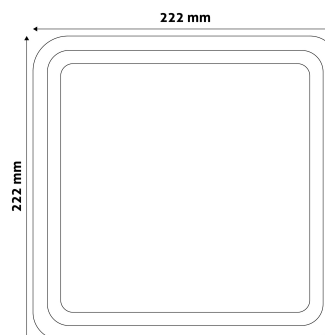

**Avide (Merkur-S) Cseppálló Mennyezeti Lámpa Négyzetes IP54 12W NW
4000K Szürke**

Termékkód:	ABHL54-SG-12W-NW
Termék honlap:	avidelighting.hu/qr/ABHL54-SG-12W-NW
Adatlap azonosító:	AB-190518
Forgalmazó:	Armin Trade Kft.
Cím:	4024 Debrecen, Kossuth utca 22 2/4

QR kód:

Kiállítás: 2023-01-20

Oldalszám: 2/4

TERMÉKMÉRET

Szélesség:	222mm
Magasság:	222mm
Mélység:	49mm

TERMÉKDOBOZ

Vonalkód:	5999097911243
Csomagolás:	1/b 10/k 360/r
Méret:	230mm x 60mm x 230mm
Nettó súly:	1 057g
Bruttó súly:	1 195g

KARTON

Vonalkód:	5999097911311
Csomagolás:	1/b 10/k 360/r
Méret:	475mm x 320mm x 250mm
Nettó súly:	10,57kg
Bruttó súly:	11,95kg

RAKLAP PÉLDA

Magasság:	
Szélesség:	120cm (std Euro pallet)
Mélység:	80cm (std Euro pallet)
Karton / raklap:	36karton/raklap
Karton / sor:	4db
Nettó súly:	380,52kg
Bruttó súly:	430,2kg

TERMÉK KÉP

KÖRVONAL