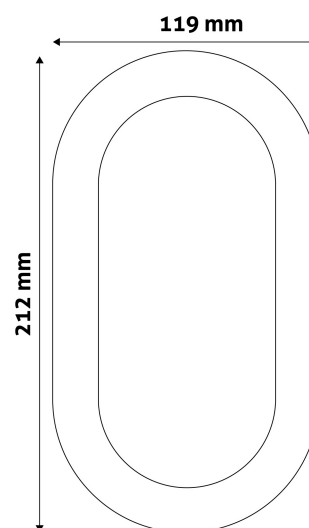

Avide (Titania-O) Cseppálló Mennyezeti Lámpa Ovális IP54 14W NW 4000K Fekete

Termékkód:	ABBHL-O-14W-NW-BL
Termék honlap:	avidelighting.hu/qr/ABBHL-O-14W-NW-BL
Adatlap azonosító:	AB-190518
Forgalmazó:	Armin Trade Kft.
Cím:	4024 Debrecen, Kossuth utca 22 2/4

QR kód:

Kiállítás: 2023-01-20

Oldalszám: 2/4

TERMÉKMÉRET

Szélesség:	119mm
Magasság:	212mm
Mélység:	212mm

TERMÉKDOBOZ

Vonalkód:	5999097909165
Csomagolás:	1/b 12/k 504/r
Méret:	125mm x 70mm x 220mm
Nettó súly:	
Bruttó súly:	371g

KARTON

Vonalkód:	5999097909172
Csomagolás:	1/b 12/k 504/r
Méret:	445mm x 265mm x 240mm
Nettó súly:	
Bruttó súly:	4,452kg

RAKLAP PÉLDA

Magasság:	
Szélesség:	120cm (std Euro pallet)
Mélység:	80cm (std Euro pallet)
Karton / raklap:	42karton/raklap
Karton / sor:	6db
Nettó súly:	
Bruttó súly:	186,984kg

TERMÉK KÉP

KÖRVONAL