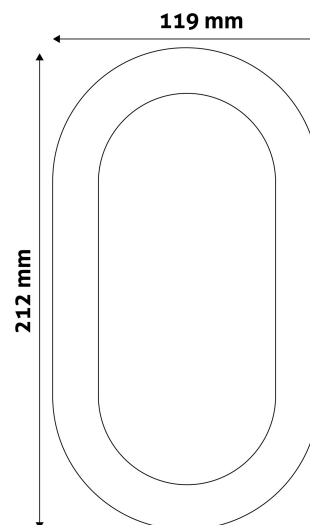

Avide (Titania-O) Cseppálló Mennyezeti Lámpa Ovális IP54 14W NW 4000K Fehér

Termékkód:	ABBHL-O-14W-NW
Termék honlap:	avidelighting.hu/qr/ABBHL-O-14W-NW
Adatlap azonosító:	AB-190518
Forgalmazó:	Armin Trade Kft.
Cím:	4024 Debrecen, Kossuth utca 22 2/4

Kiállítva: 2023-01-20

Oldalszám: 2/4

TERMÉKMÉRET

Szélesség:	119mm
Magasság:	212mm
Mélység:	60,5mm

TERMÉKDOBOZ

Vonalkód:	5999097909127
Csomagolás:	1/b 12/k 504/r
Méret:	125mm x 70mm x 220mm
Nettó súly:	
Bruttó súly:	371g

KARTON

Vonalkód:	5999097909134
Csomagolás:	1/b 12/k 504/r
Méret:	445mm x 265mm x 240mm
Nettó súly:	
Bruttó súly:	4,452kg

RAKLAP PÉLDA

Magasság:	
Szélesség:	120cm (std Euro pallet)
Mélység:	80cm (std Euro pallet)
Karton / raklap:	42karton/raklap
Karton / sor:	6db
Nettó súly:	
Bruttó súly:	186,984kg

TERMÉK KÉP

KÖRVONAL