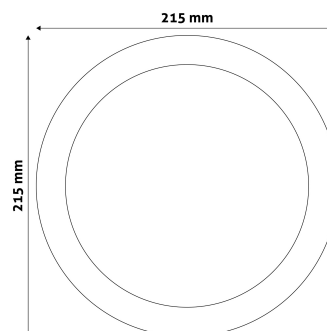

Avide (Titania-R) Cseppálló Mennyezeti Lámpa Kerek IP54 14W NW 4000K Fekete

Termékkód:	ABBHL-R-14W-NW-BL
Termék honlap:	avidelighting.hu/qr/ABBHL-R-14W-NW-BL
Adatlap azonosító:	AB-190518
Forgalmazó:	Armin Trade Kft.
Cím:	4024 Debrecen, Kossuth utca 22 2/4

QR kód:

Kiállítás: 2023-01-20

Oldalszám: 2/4

TERMÉKMÉRET

Szélesség:	215mm
Magasság:	215mm
Mélység:	80mm

TERMÉKDOBOZ

Vonalkód:	5999097909141
Csomagolás:	1/b 12/k 288/r
Méret:	220mm x 90mm x 220mm
Nettó súly:	
Bruttó súly:	500g

KARTON

Vonalkód:	5999097909158
Csomagolás:	1/b 12/k 288/r
Méret:	565mm x 455mm x 240mm
Nettó súly:	
Bruttó súly:	6kg

RAKLAP PÉLDA

Magasság:	
Szélesség:	120cm (std Euro pallet)
Mélység:	80cm (std Euro pallet)
Karton / raklap:	24karton/raklap
Karton / sor:	
Nettó súly:	
Bruttó súly:	144kg

TERMÉK KÉP

KÖRVONAL