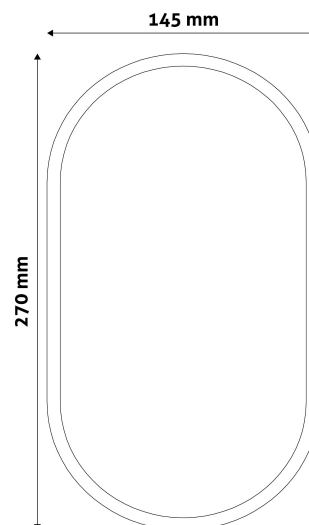

Avide (Triton-O) Cseppálló Mennyezeti Lámpa Ovális IP65 20W NW 4000K Fehér

Termékkód:	ABBHL-O-20W-NW
Termék honlap:	avidelighting.hu/qr/ABBHL-O-20W-NW
Adatlap azonosító:	AB-190518
Forgalmazó:	Armin Trade Kft.
Cím:	4024 Debrecen, Kossuth utca 22 2/4

QR kód:

Kiállítás: 2023-01-20

Oldalszám: 2/4

TERMÉKMÉRET

Szélesség:	145mm
Magasság:	270mm
Mélység:	81mm

TERMÉKDOBOZ

Vonalkód:	5999097915289
Csomagolás:	1/b 12/k 384/r
Méret:	150mm x 88mm x 273mm
Nettó súly:	
Bruttó súly:	486g

KARTON

Vonalkód:	5999097915296
Csomagolás:	1/b 12/k 384/r
Méret:	465mm x 375mm x 295mm
Nettó súly:	
Bruttó súly:	5,832kg

RAKLAP PÉLDA

Magasság:	
Szélesség:	120cm (std Euro pallet)
Mélység:	80cm (std Euro pallet)
Karton / raklap:	32karton/raklap
Karton / sor:	
Nettó súly:	
Bruttó súly:	186,624kg

TERMÉK KÉP

KÖRVONAL