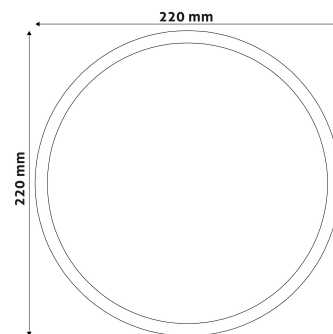

Avide (Triton-R) Cseppálló Mennyezeti Lámpa Kerek IP65 20W NW 4000K Fekete

Termékkód:	ABBHL-R-20W-NW-BL
Termék honlap:	avidelighting.hu/qr/ABBHL-R-20W-NW-BL
Adatlap azonosító:	AB-190518
Forgalmazó:	Armin Trade Kft.
Cím:	4024 Debrecen, Kossuth utca 22 2/4

QR kód:

Kiállítás: 2023-01-20

Oldalszám: 2/4

TERMÉKMÉRET

Szélesség:	220mm
Magasság:	
Mélység:	78mm

TERMÉKDOBOZ

Vonalkód:	5999097915265
Csomagolás:	1/b 12/k 216/r
Méret:	225mm x 85mm x 225mm
Nettó súly:	
Bruttó súly:	515g

KARTON

Vonalkód:	5999097915272
Csomagolás:	1/b 12/k 216/r
Méret:	530mm x 465mm x 245mm
Nettó súly:	
Bruttó súly:	6,18kg

RAKLAP PÉLDA

Magasság:	
Szélesség:	120cm (std Euro pallet)
Mélység:	80cm (std Euro pallet)
Karton / raklap:	18karton/raklap
Karton / sor:	
Nettó súly:	
Bruttó súly:	111,24kg

TERMÉK KÉP

KÖRVONAL