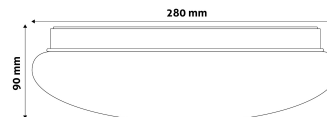

Oldalszám: 2/3

TERMÉKMÉRET

Átmérő: 280mm
Magasság: 90mm

TERMÉKDOBOZ

Vonalkód: 5999562288801
Csomagolás: 1/b 20/k 120/r
Méret: 260mm x 95mm x 258mm
Nettó súly:
Bruttó súly: 428g

KARTON

Vonalkód: 5999562288818
Csomagolás: 1/b 20/k 120/r
Méret: 970mm x 280mm x 540mm
Nettó súly:
Bruttó súly: 8,56kg

RAKLAP PÉLDA

Magasság:
Szélesség: 120cm (std Euro pallet)
Mélység: 80cm (std Euro pallet)
Karton / raklap: 6karton/raklap
Karton / sor: 3db
Nettó súly:
Bruttó súly: 51,36kg

TERMÉK KÉP

KÖRVONAL

Termékkód:	ACLO28NW-12W
Termék honlap:	avidelighting.hu/qr/ACLO28NW-12W
Adatlap azonosító:	AB-190518
Forgalmazó:	Armin Trade Kft.
Cím:	4024 Debrecen, Kossuth utca 22 2/4