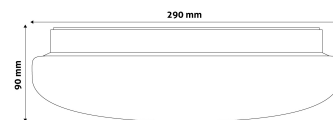

Avide LED Mennyezeti Lámpa Négyzetes Desdemona 12W 280*90mm NW 4000K

Termékkód:	ACLO28NW-S-12W
Termék honlap:	avidelighting.hu/qr/ACLO28NW-S-12W
Adatlap azonosító:	AB-190518
Forgalmazó:	Armin Trade Kft.
Cím:	4024 Debrecen, Kossuth utca 22 2/4

QR kód:

Kiállítás: 2023-01-20

Oldalszám: 2/3

TERMÉKMÉRET

Átmérő:	
Magasság:	90mm

TERMÉKDOBOZ

Vonalkód:	5999097911144
Csomagolás:	1/b 20/k 120/r
Méret:	290mm x 98mm x 288mm
Nettó súly:	550g
Bruttó súly:	619g

KARTON

Vonalkód:	5999097911151
Csomagolás:	1/b 20/k 120/r
Méret:	1 030mm x 310mm x 600mm
Nettó súly:	11kg
Bruttó súly:	12,38kg

RAKLAP PÉLDA

Magasság:	
Szélesség:	120cm (std Euro pallet)
Mélység:	80cm (std Euro pallet)
Karton / raklap:	6karton/raklap
Karton / sor:	
Nettó súly:	66kg
Bruttó súly:	74,28kg

TERMÉK KÉP

KÖRVONAL