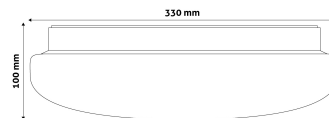

Oldalszám: 2/3

TERMÉKMÉRET

Átmérő: 330mm
Magasság: 100mm

TERMÉKDOBOZ

Vonalkód: 5999097924748
Csomagolás: 1/b 10/k 100/r
Méret: 340mm x 340mm x 118mm
Nettó súly: 514g
Bruttó súly: 665g

KARTON

Vonalkód: 5999097924755
Csomagolás: 1/b 10/k 100/r
Méret: 1 130mm x 350mm x 350mm
Nettó súly: 5,14kg
Bruttó súly: 6,65kg

RAKLAP PÉLDA

Magasság:
Szélesség: 120cm (std Euro pallet)
Mélység: 80cm (std Euro pallet)
Karton / raklap: 10karton/raklap
Karton / sor:
Nettó súly: 51,4kg
Bruttó súly: 66,5kg

TERMÉK KÉP

KÖRVONAL

Termékkód:	ACLO33CW-18W-HL-ST
Termék honlap:	avidelighting.hu/qr/ACLO33CW-18W-HL-ST
Adatlap azonosító:	AB-190518
Forgalmazó:	Armin Trade Kft.
Cím:	4024 Debrecen, Kossuth utca 22 2/4