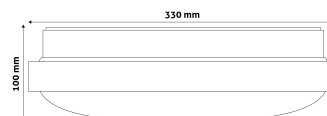

Oldalszám: 2/3

TERMÉKMÉRET

Átmérő:	330mm
Magasság:	100mm

TERMÉKDOBOZ

Vonalkód:	5999097910246
Csomagolás:	1/b 10/k 100/r
Méret:	330mm x 110mm x 330mm
Nettó súly:	527g
Bruttó súly:	658g

KARTON

Vonalkód:	5999097910253
Csomagolás:	1/b 10/k 100/r
Méret:	1 130mm x 350mm x 350mm
Nettó súly:	5,27kg
Bruttó súly:	6,58kg

RAKLAP PÉLDA

Magasság:	
Szélesség:	120cm (std Euro pallet)
Mélység:	80cm (std Euro pallet)
Karton / raklap:	10karton/raklap
Karton / sor:	
Nettó súly:	52,7kg
Bruttó súly:	65,8kg

TERMÉK KÉP

KÖRVONAL

Termékkód:	ACLO33NW-18W-ALU
Termék honlap:	avidelighting.hu/qr/ACLO33NW-18W-ALU
Adatlap azonosító:	AB-190518
Forgalmazó:	Armin Trade Kft.
Cím:	4024 Debrecen, Kossuth utca 22 2/4