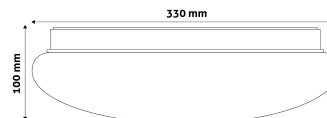

Oldalszám: 2/3

TERMÉKMÉRET

Átmérő: 330mm
Magasság: 100mm

TERMÉKDOBOZ

Vonalkód: 5999097915166
Csomagolás: 1/b 10/k 100/r
Méret: 340mm x 340mm x 118mm
Nettó súly: 514g
Bruttó súly: 665g

KARTON

Vonalkód: 5999097915173
Csomagolás: 1/b 10/k 100/r
Méret: 1 130mm x 350mm x 350mm
Nettó súly: 5,14kg
Bruttó súly: 6,65kg

RAKLAP PÉLDA

Magasság:
Szélesség: 120cm (std Euro pallet)
Mélység: 80cm (std Euro pallet)
Karton / raklap: 10karton/raklap
Karton / sor:
Nettó súly: 51,4kg
Bruttó súly: 66,5kg

TERMÉK KÉP

KÖRVONAL

| | |
|---------------------------|---|
| Termékkód: | ACLO33NW-18W-HL-ST |
| Termék honlap: | avidelighting.hu/qr/ACLO33NW-18W-HL-ST |
| Adatlap azonosító: | AB-190518 |
| Forgalmazó: | Armin Trade Kft. |
| Cím: | 4024 Debrecen, Kossuth utca 22 2/4 |